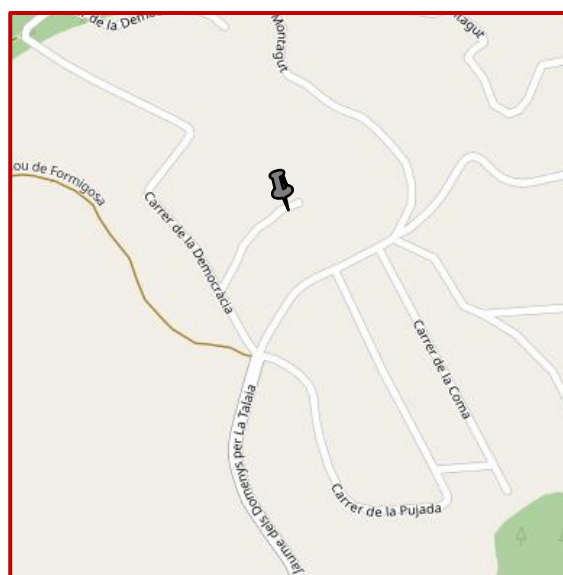

RECOLLIDA DE RESIDUS ESPECIALS I VOLUMINOSOS – 2022

ON ES PODEN DEIXAR?

El punt de recollida de residus especials i voluminosos està situat al **carrer Democràcia de la Urbanització Mas Bermell**.

El seu horari és els **dimecres i dissabtes d'11:30 a 13:30 hores**.

Com ho hem de fer?

- Caldrà presentar el DNI en el moment d'entregar les deixalles.
- Està prohibit abocar deixalles al voltant dels contenidors.

COM ARRIBAR-HI?

 Ubicació punt de recollida (Carrer Democràcia, Urb. Mas Bermell).