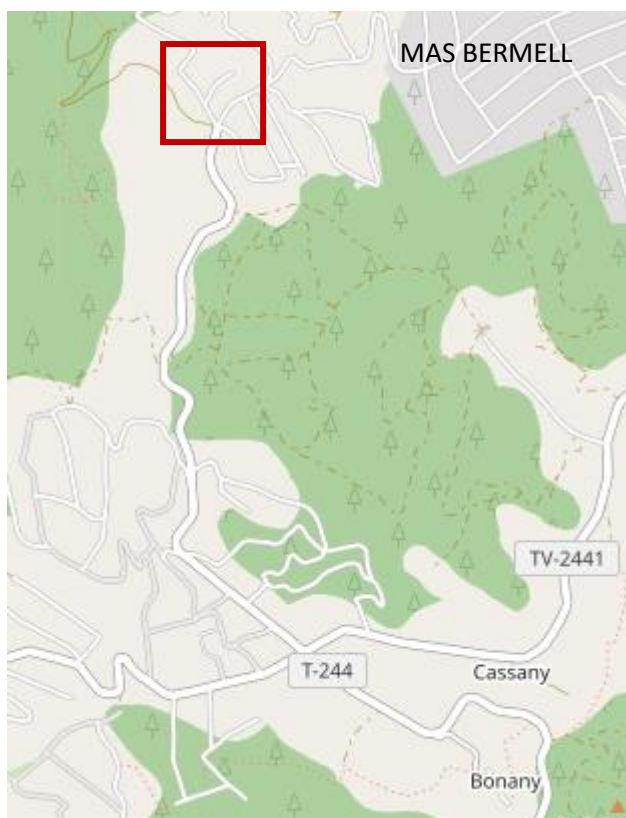

RECOLLIDA DE RESIDUS ESPECIALS I VOLUMINOSOS – 2022

ON ES PODEN DEIXAR?

El punt de recollida de residus especials i voluminosos està situat al **carrer Democràcia de la Urbanització Mas Bermell**.

El seu horari és els **dimecres i dissabtes d'11:30 a 13:30 hores**.

Com ho hem de fer?

- Caldrà presentar el DNI en el moment d'entregar les deixalles.
- Està prohibit abocar deixalles al voltant dels contenidors.

COM ARRIBAR-HI?

 Ubicació punt de recollida (Carrer Democràcia, Urb. Mas Bermell).